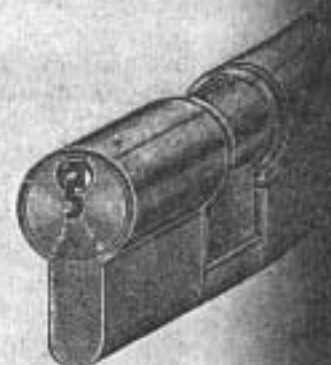

Zadlabací zámek s oboustr. cylindrem.

Pojistný zámek.

Jednostranný cylindr.

Dvoustranný cylindr.

Ceny zámků zadlab. opatřených pojist. vložkami značka „Hahn“ C.H.S.

1314. chodbový s jednostranným cylindrem,	14 mm sil., 35-70 mm do šířky otvoru	Kč 61.—	—
1315. „ s dvoustranným „	14 „ „ 35-70 „ „ „	80.—	60.—
1316. pro domovní dveře s oboustr. cylindrem,	17 „ „ 55-85 „ „ „	115.—	—
1317. pro letácké dveře „	11 „ „ 40 a 50 „ „ „	82.—	—
1318. pojistný závorový s jednostranným „	14 „ „ 35-60 „ „ „	61.—	—
1319. „ „ s oboustranným „	14 „ „ 35-60 „ „ „	80.—	56.50

745. Zámek na posuvná skla bez rámu, jemně poniklovaný s dosickým poniklovaným klíčem,
kus Kč 27—

747. Praktický uzávěr pro skleněné zařízení.

Zadní mosazný pohyblivý čep uzavírá pravou zadní tabuli a vpředu zadržaný zámek uzavírá přední levou tabuli. Při zapouštění zámku dbejme, by byl přesně ve středě pod kolejničkou zapuštěn a v kolejničce pro jeho západ patřičný otvor vyseknut.