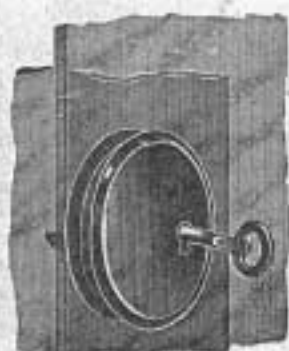

Zadlabací zámek s oboustr. cylindrem.

Pojistný zámek.

Jednostranný cylindr.

Dvoustranný cylindr.

Ceny zámků zadlab. opatřených pojist. vložkami značka „Hahn“ C.H.S.

1314. chodbový s jednostranným cylindrem,	14 mm sil., 35-70 mm do šířky otvoru	Kč 61.—	—
1315. „ s dvoustranným „	14 „ „ 35-70 „ „ „	80.—	60.—
1316. pro domovní dveře s oboustr. cylindrem,	17 „ „ 55-85 „ „ „	115.—	—
1317. pro letácké dveře „	11 „ „ 40 a 50 „ „ „	82.—	—
1318. pojistný závorový s jednostranným „	14 „ „ 35-60 „ „ „	61.—	—
1319. „ „ s oboustranným „	14 „ „ 35-60 „ „ „	80.—	56.50

745. Zámek na posuvná skla bez rámu, jemně poniklovaný s dosickým poniklovaným klíčem,
kus Kč 27—

747. Praktický uzávěr pro skleněné zařízení.

Zadní mosazný pohyblivý čep uzavírá pravou zadní tabuli a vpředu zadržaný zámek uzavírá přední levou tabuli. Při zapouštění zámku dbejme, by byl přesně ve středě pod kolejničkou zapuštěn a v kolejničce pro jeho západ patřičný otvor vyseknut.

1 uzávěr komplet Kč 32.50.

746. „Dorma“, patent. zámek pro posuv. skla bez rámu, speciálně pro zařízení čís. 897 na str. 85. Tento zámek vsune se do konce pouzdra pro sklo a šroubkem připevní.
Mosazný se 2 plochými klíči
kus Kč 38.50.