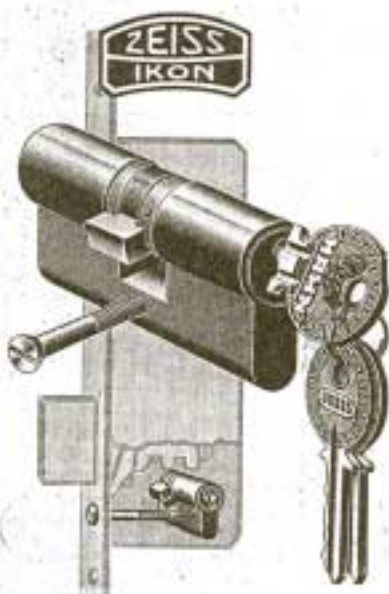

Zadlabací zámek s oboustr. cylindrem.

Pojistný zámek.

Jednostranný cylindr.

Dvoustranný cylindr.

Ceny zámků zadlab. opatřených pojist. vložkami značka „Hahn“ C.H.S.

1314. chodbový s jednostranným cylindrem,	14 mm sil., 35—70 mm do středu otvoru	Kč 61—	—
1315. " s dvoustranným " "	14 " " 35—70 " " " "	80—	60—
1316. pro domovní dveře s oboustr. cylindrem,	17 " " 55—85 " " " "	115—	—
1317. pro letací dveře " " "	11 " " 40 a 50 " " " "	82—	—
1318. pojistný závorový s jednostranným " "	14 " " 35—60 " " " "	61—	—
1319. " " s oboustranným " "	14 " " 35—60 " " " "	80—	56.50