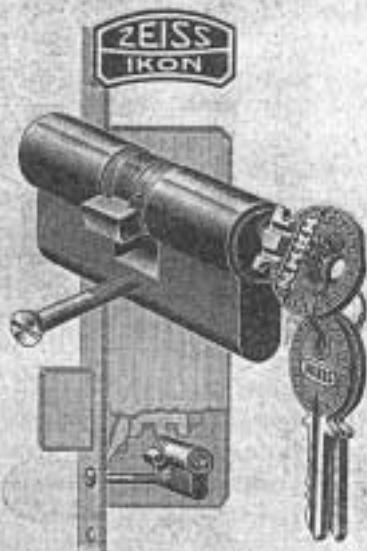

Zadlabací zámek s oboustr. cylindrem.

Pojistný zámek.

Jednostranný cylindr.

Dvoustranný cylindr.

Ceny zámků zadlab. opatřených pojist. vložkami značka „Hahn“ C.H.S.

1314. chodbový s jednostranným cylindrem,	14 mm sil., 35—70 mm do středu otvoru	Kč 61—	—
1315. " s dvoustranným " "	14 " " 35—70 " " " "	80—	60—
1316. pro domovní dveře s oboustr. cylindrem,	17 " " 55—85 " " " "	115—	—
1317. pro letací dveře " " "	11 " " 40 a 50 " " " "	82—	—
1318. pojistný závorový s jednostranným " "	14 " " 35—60 " " " "	61—	—
1319. " " s oboustranným " "	14 " " 35—60 " " " "	80—	56.50

Pojistné zámky zadlabací, dosieké, jedno neb dvoukřídlové, pravé a levé,
6, 7, 8, 9, 10 cm široké,
1311. dos. 3 stavítkový 11 mm silný Kč 13.—
1312. „ 5 „ 14 „ „ „ 14.50.

1313. Dosieké zadlabací zámky s válečkem pro kyvadlové, pravé neb levé dveře,
6-7-8 cm široké, 4 stavítka,
kus Kč 22.—

Zadlabací zámek s oboustr. cylindrem.

Pojistný zámek.

Jednostranný cylindr.

Dvoustranný cylindr.

Ceny zámků zadlab. opatřených pojist. vložkami značka „Hahn“ C.H.S.

1314. chodbový s jednostranným cylindrem,	14 mm sil., 35-70 mm do šířky otvoru	Kč 61.—	—
1315. „ s dvoustranným „	14 „ „ 35-70 „ „ „	80.—	60.—
1316. pro domovní dveře s oboustr. cylindrem,	17 „ „ 55-85 „ „ „	115.—	—
1317. pro letácké dveře „	11 „ „ 40 a 50 „ „ „	82.—	—
1318. pojistný závorový s jednostranným „	14 „ „ 35-60 „ „ „	61.—	—
1319. „ „ s oboustranným „	14 „ „ 35-60 „ „ „	80.—	56.50