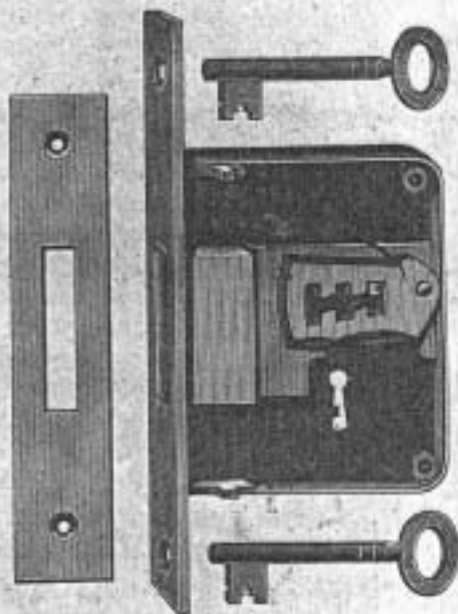

Zadlabací zámek s oboustr. cylindrem.

Pojistný zámek.

Jednostranný cylindr.

Dvoustranný cylindr.

Ceny zámků zadlab. opatřených pojist. vložkami značka „Hahn“ C.H.S.

1314. chodbový s jednostranným cylindrem,	14 mm sil., 35—70 mm do středu otvoru	Kč 61—	—
1315. " s dvoustranným " "	14 " " 35—70 " " " "	80—	60—
1316. pro domovní dveře s oboustr. cylindrem,	17 " " 55—85 " " " "	115—	—
1317. pro letací dveře " " "	11 " " 40 a 50 " " " "	82—	—
1318. pojistný závorový s jednostranným " "	14 " " 35—60 " " " "	61—	—
1319. " " s oboustranným " "	14 " " 35—60 " " " "	80—	56.50

Pojistné zámky zadlabací, dosieké, jedno neb dvoukřídlové, pravé a levé,
6, 7, 8, 9, 10 cm široké,
1311. dos. 3 stavítkový 11 mm silný Kč 13.—
1312. „ 5 „ 14 „ „ „ 14.50.

1313. Dosieké zadlabací zámky s válečkem pro kyvadlové, pravé neb levé dveře,
6-7-8 cm široké, 4 stavítka,
kus Kč 22.—