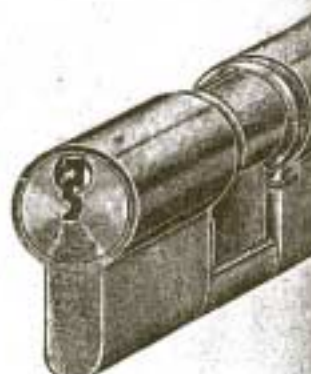

1313. Dosické zadlabací zámky s válečkem pro kyvadlové, pravé nebo levé dveře, 6-7-8 cm široké, 4 stavítka, kus Kč 22—.

Souprava klíčů zn. C. H. S. z bílého stříbra ražených.

Pojistné zámky zadlabací, dosické, jedno nebo dvoukřídlové, pravé a levé, 6, 7, 8, 9, 10 cm široké,

1311. dos. 3 stavítkový 11 mm silný Kč 13—,
1312. " 5 " " 14 " " " 14.50.

1319A. Růžice k cylindru mos. 1 pár Kč 6.80.

1319B. Tytéž růžice ve slabším provedení 1 pár Kč 2.50.

Zadlabací zámky s vložkou „Hahn“ a zn. „C. H. S.“ zaručují nedobytnost. Žádným paklíčem nedají se otevřít. Každý zámek opatřen je 3 mi. z bílého stříbra raženými klíči.

Zadlabací zámek s oboustr. cylindrem.

Pojistný zámek.

Jednostranný cylindr.

Dvoustranný cylindr.

Ceny zámků zadlab. opatřených pojist. vložkami značka „Hahn“ C.H.S.

1314. chodbový s jednostranným cylindrem,	14 mm sil., 35—70 mm do středu otvoru	Kč 61—	—
1315. " s dvoustranným " "	14 " " 35—70 " " " "	80—	60—
1316. pro domovní dveře s oboustr. cylindrem,	17 " " 55—85 " " " "	115—	—
1317. pro letací dveře " " "	11 " " 40 a 50 " " " "	82—	—
1318. pojistný závorový s jednostranným " "	14 " " 35—60 " " " "	61—	—
1319. " " s oboustranným " "	14 " " 35—60 " " " "	80—	56.50

745. Zámek na posuvná skla bez rámu, jemně poniklovaný s dosickým poniklovaným klíčem,
kus Kč 27—

747. Praktický uzávěr pro skleněné zařízení.

Zadní mosazný pohyblivý čep uzavírá pravou zadní tabuli a vpředu zadržaný zámek uzavírá přední levou tabuli. Při zapouštění zámku dbejme, by byl přesně ve středě pod kolejničkou zapuštěn a v kolejničce pro jeho západ patřičný otvor vyseknut.