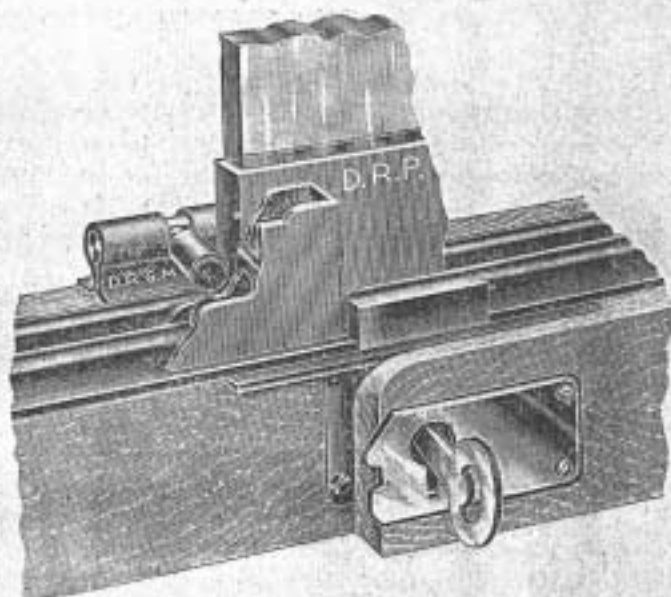

Zadlabací zámek s oboustr. cylindrem.

Pojistný zámek.

Jednostranný cylindr.

Dvoustranný cylindr.

Ceny zámků zadlab. opatřených pojist. vložkami značka „Hahn“ C.H.S.

1314. chodbový s jednostranným cylindrem,	14 mm sil., 35-70 mm do šířky otvoru	Kč 61.—	—
1315. „ s dvoustranným „	14 „ „ 35-70 „ „ „	80.—	60.—
1316. pro domovní dveře s oboustr. cylindrem,	17 „ „ 55-85 „ „ „	115.—	—
1317. pro letácké dveře „	11 „ „ 40 a 50 „ „ „	82.—	—
1318. pojistný závorový s jednostranným „	14 „ „ 35-60 „ „ „	61.—	—
1319. „ „ s oboustranným „	14 „ „ 35-60 „ „ „	80.—	56.50

745. Zámek na posuvná skla bez rámu, jemně poniklovaný s dosickým poniklovaným klíčem,
kus Kč 27—

747. Praktický uzávěr pro skleněné zařízení.

Zadní mosazný pohyblivý čep uzavírá pravou zadní tabuli a vpředu zadržaný zámek uzavírá přední levou tabuli. Při zapouštění zámku dbejme, by byl přesně ve středě pod kolejničkou zapuštěn a v kolejničce pro jeho západ patřičný otvor vyseknut.